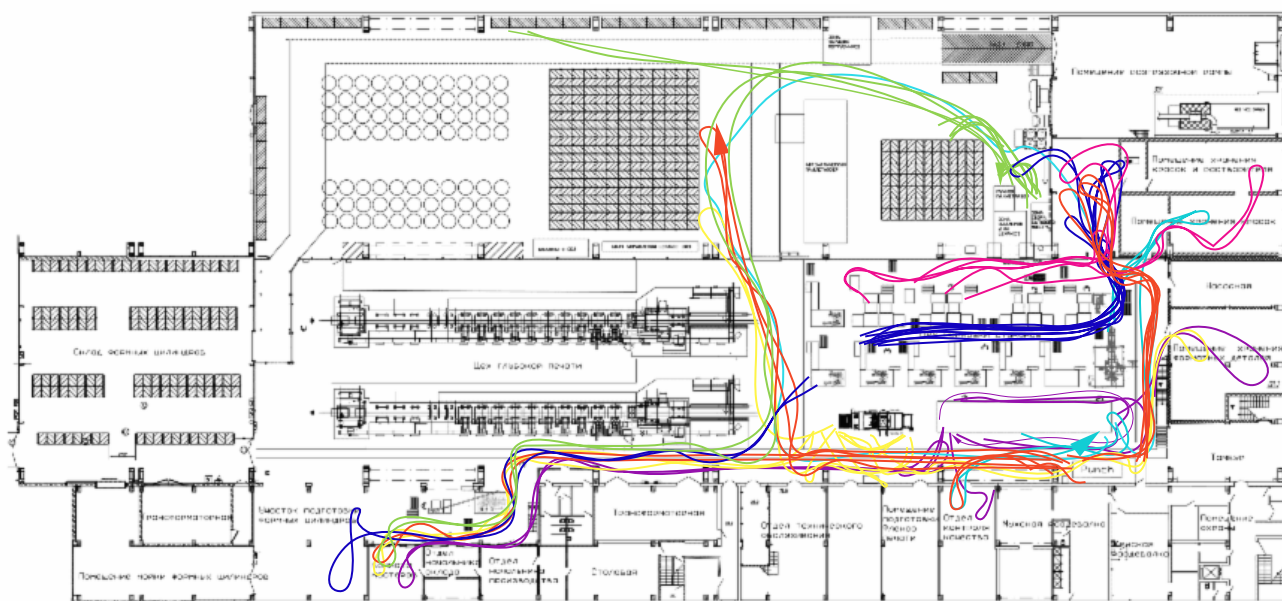

## Целевая диаграмма спагетти движения операторов

New table

Утверждаю

/ \_\_\_\_\_ / " " \_\_\_\_\_ 20\_ г.

- |   |   |   |                                   |
|---|---|---|-----------------------------------|
|    | Оператор внутреннего стакана (751,6 м.) |    | Оператор упаковки паллет (238 м.) |
|    | Оператор готовой продукции (387,2 м.)   |    | Оператор 1 Flexo (251,7 м.)       |
|  | Оператор Punch (669,2 м.)               |  | Оператор 2 Flexo (228,2 м.)       |
|  | Оператор плоской высечки (463 м.)       |  | Всего: 2988,9 м.                  |