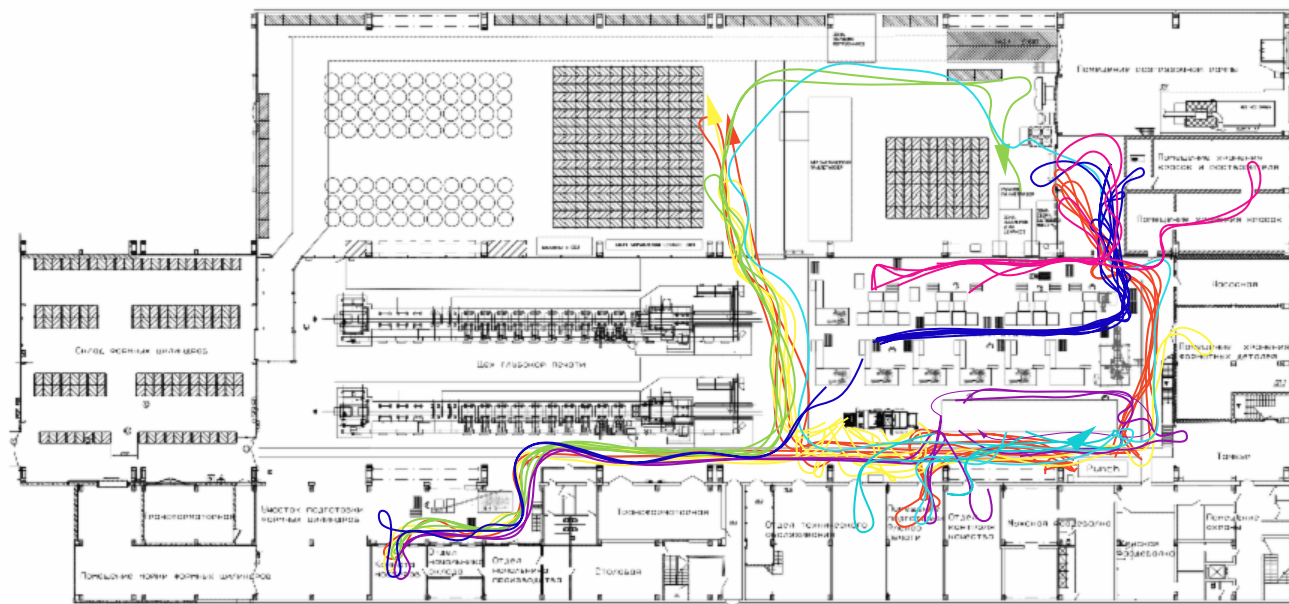

Текущая диаграмма спагетти движения операторов

- Оператор внутреннего стакана (751,6 м.)
- Оператор упаковки паллет (476 м.)
- Оператор готовой продукции (387,2 м.)
- Оператор 1 Flexo (251,7 м.)
- Оператор Punch (669,2 м.)
- Оператор 2 Flexo (228,2 м.)
- Оператор плоской высечки (543,1 м.)
- Всего: 3307 м.