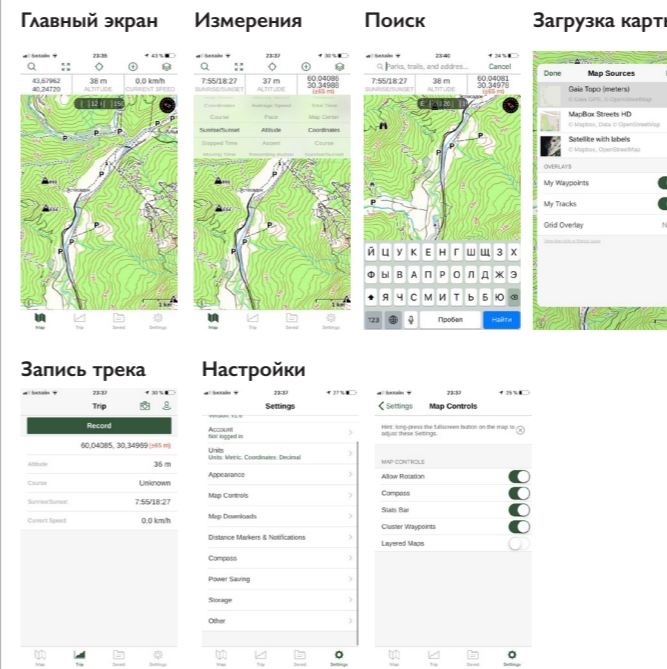

Яндекс.Карты

2GIS

Mapsme

Gaia GPS

GoogleMaps

Структура приложения

Сценарии взаимодействия приложения

Навигация

Выбор маршрута или запись

Отметка

Сценарии взаимодействия приложения

Вызов МЧС

Интерфейс

Визуализация

Принципы визуальной организации

Рекомендации по проектированию ГИС