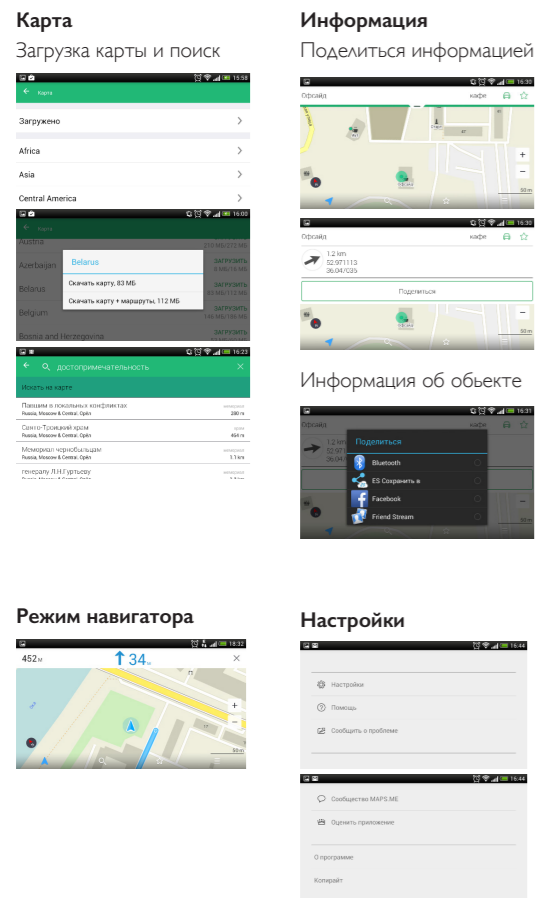

Яндекс.Карты

2GIS

Mapsme

Gaia GPS

GoogleMaps

Структура приложения

Сценарии взаимодействия приложения

Навигация

Выбор маршрута или запись

Отметка

Сценарии взаимодействия приложения

Вызов МЧС

Интерфейс

Визуализация

Принципы визуальной организации

Рекомендации по проектированию ГИС