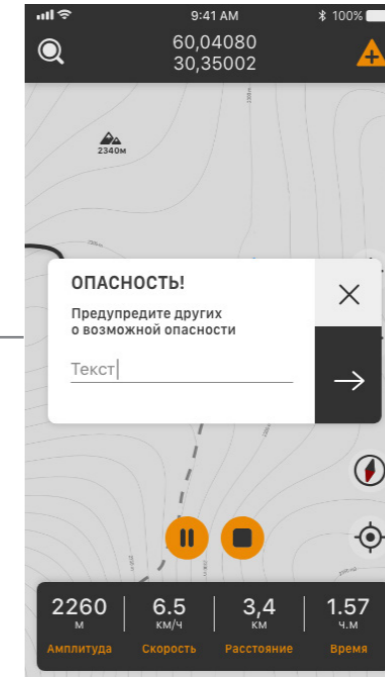

Яндекс.Карты

2GIS

Mapsme

Gaia GPS

GoogleMaps

Структура приложения

Сценарии взаимодействия приложения

Навигация

Выбор маршрута или запись

Отметка

Сценарии взаимодействия приложения

Вызов МЧС

Интерфейс

Визуализация

Принципы визуальной организации

Рекомендации по проектированию ГИС