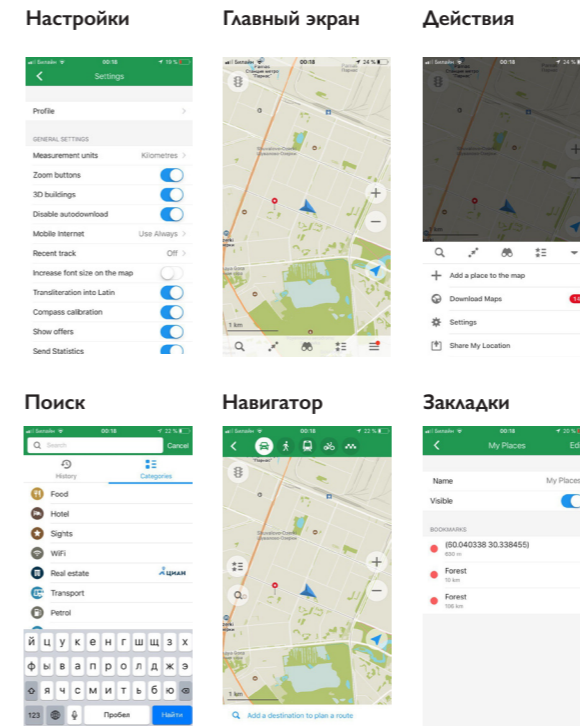

Яндекс.Карты

2GIS

Mapsme

Gaia GPS

GoogleMaps

Структура приложения

Сценарии взаимодействия приложения

Навигация

Выбор маршрута или запись

Отметка

Сценарии взаимодействия приложения

Вызов МЧС

Интерфейс

Визуализация

Принципы визуальной организации

Рекомендации по проектированию ГИС