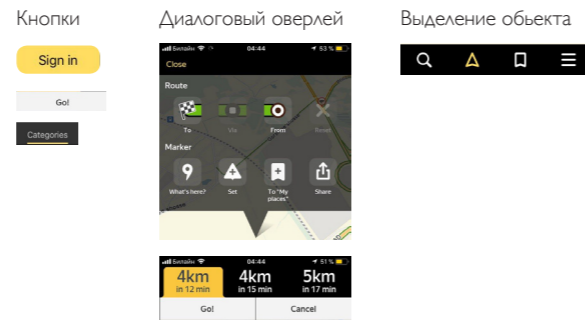

Яндекс.Карты

2GIS

Mapsme

Gaia GPS

GoogleMaps

Структура приложения

Сценарии взаимодействия приложения

Навигация

Выбор маршрута или запись

Отметка

Сценарии взаимодействия приложения

Вызов МЧС

Интерфейс

Визуализация

Принципы визуальной организации

Рекомендации по проектированию ГИС