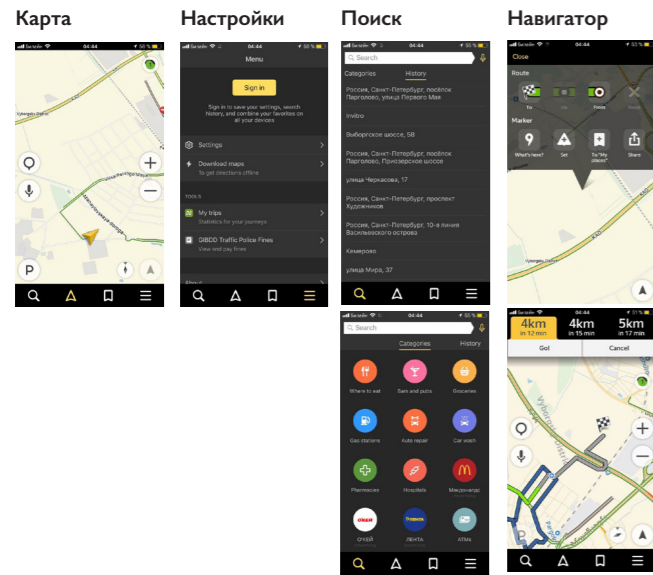

Яндекс.Карты

2GIS

Mapsme

Gaia GPS

GoogleMaps

Структура приложения

Сценарии взаимодействия приложения

Навигация

Выбор маршрута или запись

Отметка

Сценарии взаимодействия приложения

Вызов МЧС

Интерфейс

Визуализация

Принципы визуальной организации

Рекомендации по проектированию ГИС