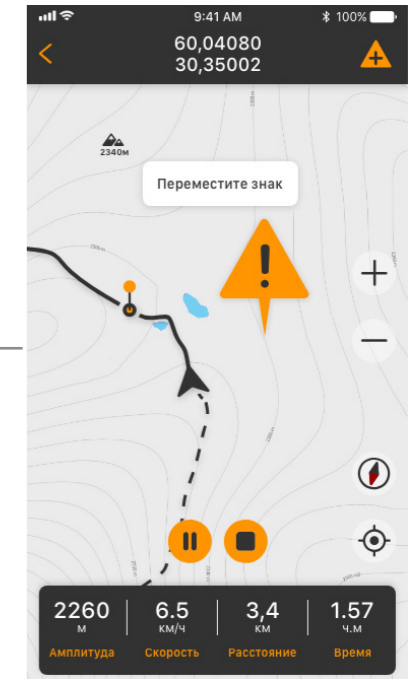

Яндекс.Карты

2GIS

Mapsme

Gaia GPS

GoogleMaps

Структура приложения

Сценарии взаимодействия приложения

Навигация

Выбор маршрута или запись

Отметка

Сценарии взаимодействия приложения

Вызов МЧС

Интерфейс

Визуализация

Принципы визуальной организации

Рекомендации по проектированию ГИС