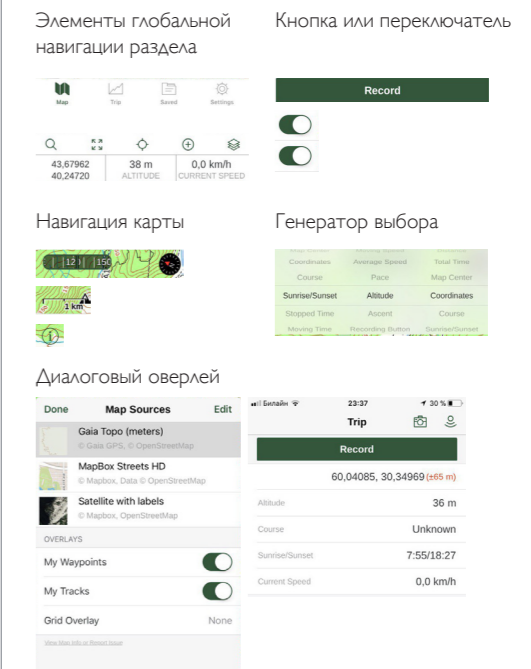

Яндекс.Карты

2GIS

Mapsme

Gaia GPS

GoogleMaps

Структура приложения

Сценарии взаимодействия приложения

Навигация

Выбор маршрута или запись

Отметка

Сценарии взаимодействия приложения

Вызов МЧС

Интерфейс

Визуализация

Принципы визуальной организации

Рекомендации по проектированию ГИС