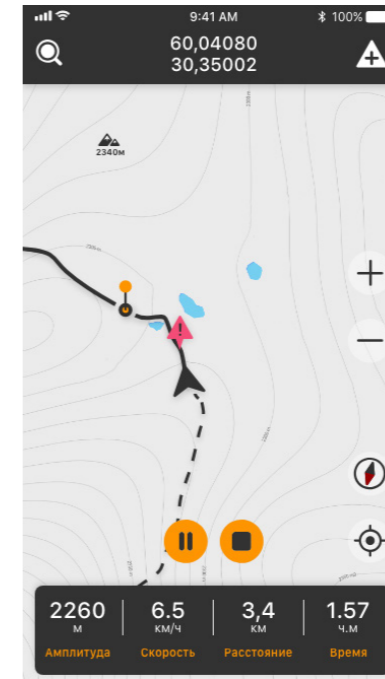

Яндекс.Карты

2GIS

Mapsme

Gaia GPS

GoogleMaps

Структура приложения

Сценарии взаимодействия приложения

Навигация

Выбор маршрута или запись

Отметка

Сценарии взаимодействия приложения

Вызов МЧС

Интерфейс

Визуализация

Принципы визуальной организации

Рекомендации по проектированию ГИС